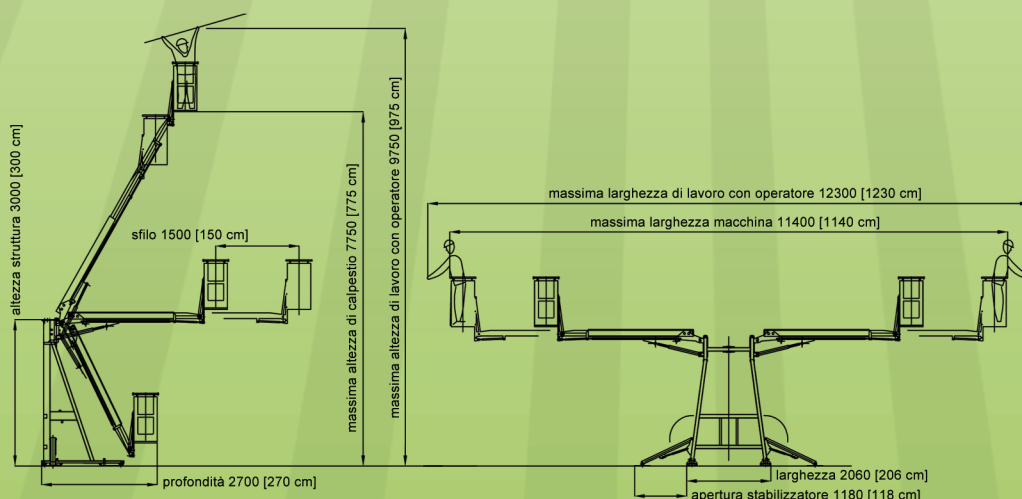

**RIVENDITORE
AUTORIZZATO:**